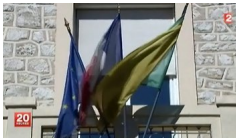

## Drapeau de Mandelieu-la-Napoule

Écrit par Administrator

Jeudi, 22 Septembre 2011 21:29 -

---

Le drapeau de Mandelieu-la-Napoule est formé de deux bandes verticales verte et jaune.

Les couleurs proviennent des armoiries de la ville.

Source vidéographique : Journal de 20h, France 2, 22 septembre 2011 (24'16)

Drapeaux de l'Europe, de France et de Mandelieu-la-Napoule  
sur la façade de l'hôtel de ville